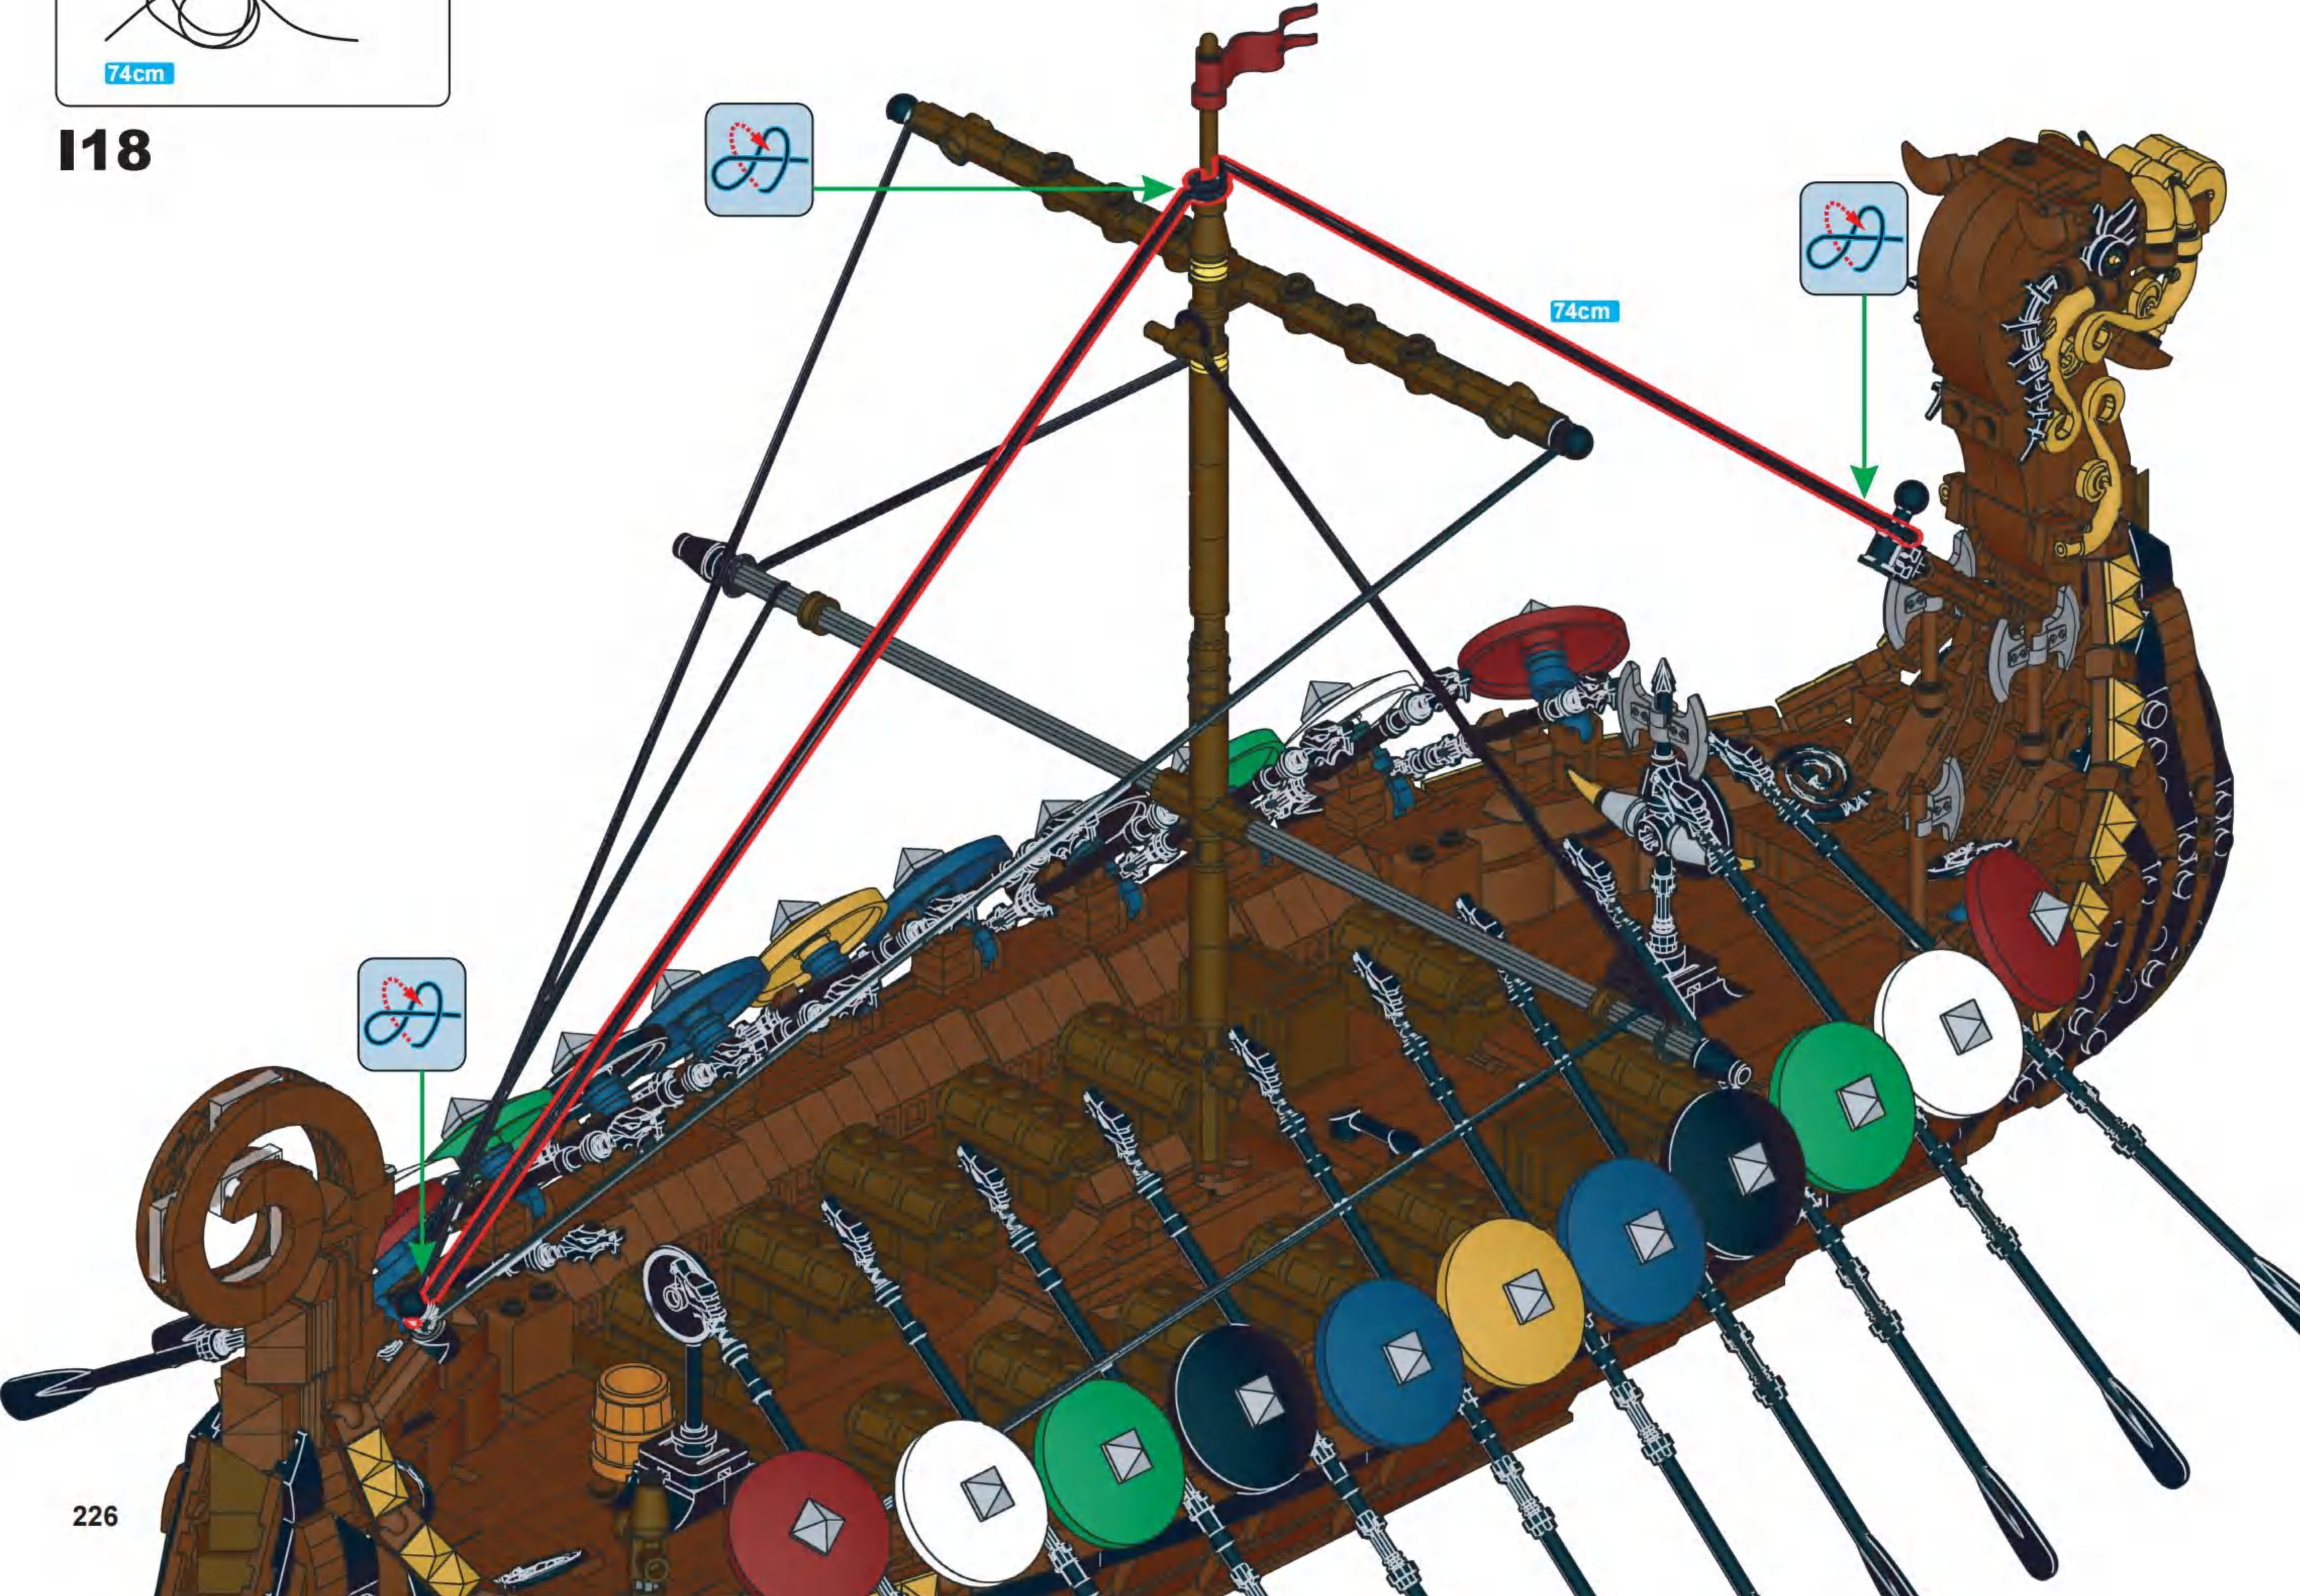

I17

I18

I19

I20

34cm

34cm

Reobrix

NO.66101