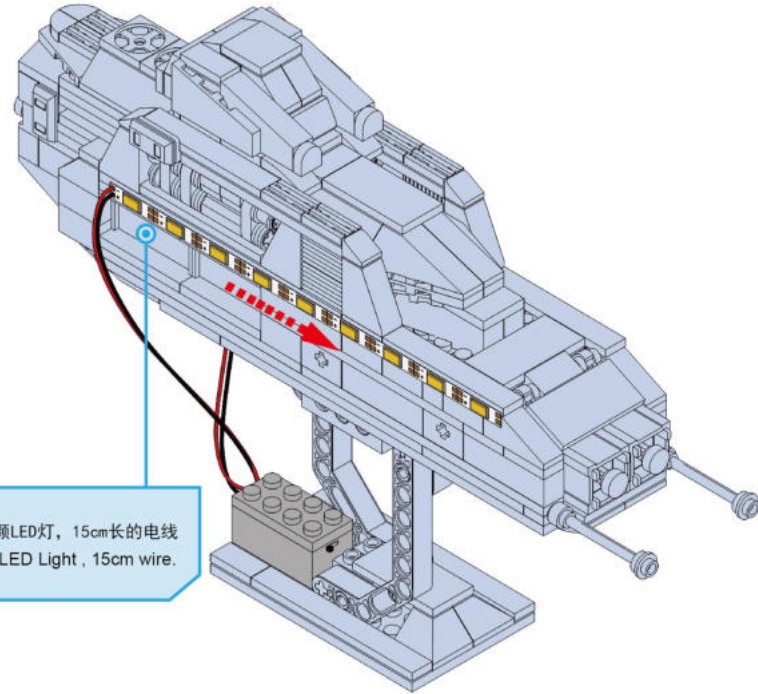

68

69

70

71

1.

2.

9颗LED灯, 15cm长的电线  
9 LED Light, 15cm wire.

9颗LED灯, 15cm长的电线  
9 LED Light, 15cm wire.