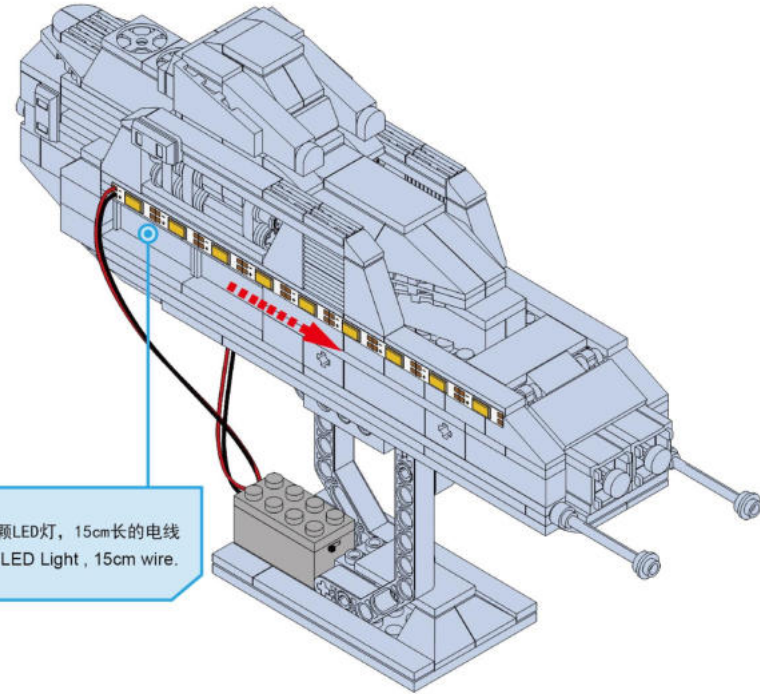

67

68

69

70

71

1.

2.

9颗LED灯, 15cm长的电线  
9 LED Light , 15cm wire.