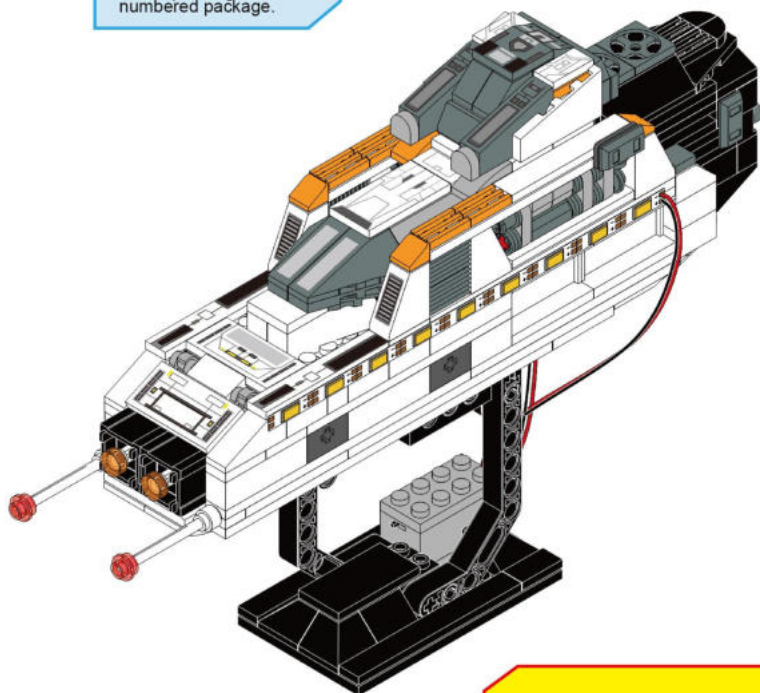

使用对应编号包内的零件才能拼出图中模块。

Please build the module in the picture only with pieces inside the corresponding numbered package.

该套产品可以按步骤拼装。
如：1号配件包拼装完成后，再拆2号配件包进行拼装，依次拼装，直至拼装完成

This set of products can be assembled step by step. For example, after the No. 1 accessory package has been assembled, open the No. 2 accessory package. All right, put it together, put it together in turn, until it's finished.