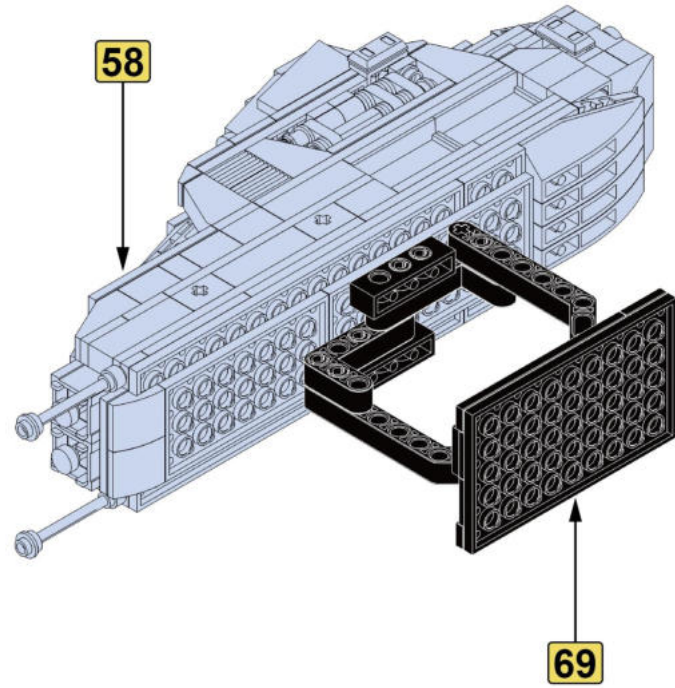

67

68

69

70

71

1.

2.

9颗LED灯, 15cm长的电线  
9 LED Light , 15cm wire.