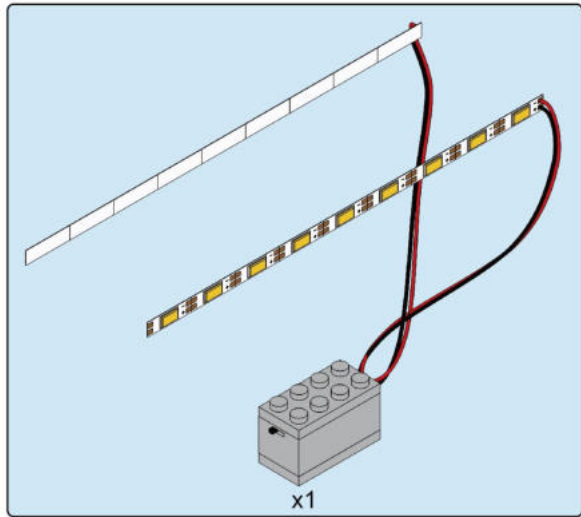

67

68

69

70

71

1.

2.

9颗LED灯, 15cm长的电线  
9 LED Light , 15cm wire.